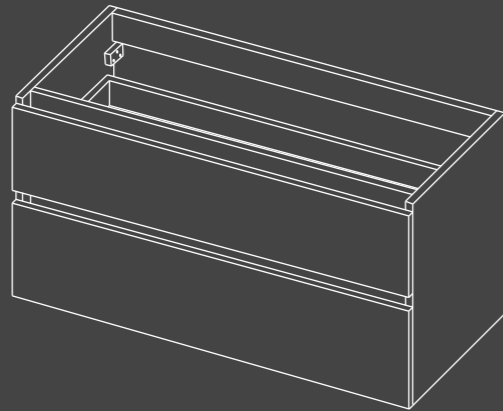

KIES UW WASTAFEL / CHOOSE YOUR WASHBASIN

- 0 kraangaten / tap holes
- 1 kraangat / tap hole
- 2 kraangaten / tap holes

Wastafel Porselein
Verkrijgbaar in 60 / 80 / 100 x 39 cm diep
/ Washbasin **Ceramics**
Available in 60 / 80 / 100 x 39 cm depth

- 0 kraangaten / tap holes
- 1 kraangat / tap hole
- 2 kraangaten / tap holes bij 100 cm / at 100 cm

Wastafel Acryl
Verkrijgbaar in 60 / 80 / 100 x 39 cm diep
/ Washbasin **Acrylic**
Available in 60 / 80 / 100 x 39 cm depth

KIES UW ONDERKAST / CHOOSE YOUR WASHBASIN CABINET

GREEPLOOS

Onderkast **greeploos** en dubbele laden
Verkrijgbaar in: 60 / 80 / 100 x 39 x 65 cm
Metalen softclose laden systeem

/ GRIPLESS

Washbasin cabinet **gripless** and double drawers
Available in: 60 / 80 / 100 x 39 x 65 cm
Metal soft close drawer system

SPIEGELS & SPIEGELKASTEN / MIRRORS & MIRROR CABINETS

Basic

Spiegel rechthoek op houten paneel
/ Mirror rectangle on wooden panel

60 / 80 / 100 x 80 x 2 cm

Economic

Spiegel op aluminium frame met geïntegreerde LED verlichting + optioneel spiegelverwarming en sensorschakelaar
/ Mirror on aluminum frame with integrated LED lighting + optional mirror heating and sensor switch