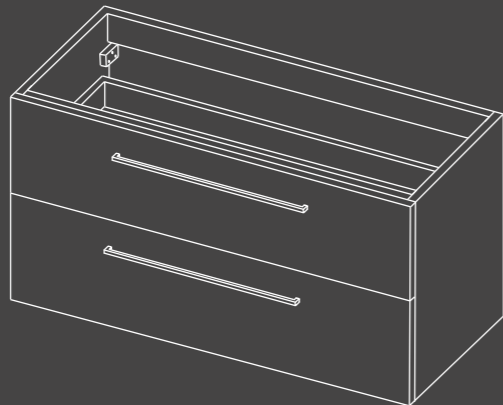

- 0 kraangaten / tap holes
- 1 kraangat / tap hole
- 2 kraangaten / tap holes bij 100 cm / at 100 cm

Wastafel Acryl
Verkrijgbaar in 60 / 80 / 100 x 39 cm diep
/ Washbasin **Acrylic**
Available in 60 / 80 / 100 x 39 cm depth

KIES UW ONDERKAST / CHOOSE YOUR WASHBASIN CABINET

GREEPLOOS

Onderkast **greeploos** en dubbele laden
Verkrijgbaar in: 60 / 80 / 100 x 39 x 65 cm
Metalen softclose laden systeem

/ GRIPLESS

Washbasin cabinet **gripless** and double drawers
Available in: 60 / 80 / 100 x 39 x 65 cm
Metal soft close drawer system

/ WITH HANDLES

Washbasin cabinet **with handles** and double drawers
Available in: 60 / 80 / 100 x 39 x 65 cm
Metal soft close drawer system

-  Ice White (hoogglans lak) (glossy lacquer)
-  Whisky Oak (houtstructuur) (wood texture)
-  Scotch Oak (houtstructuur) (wood texture)

SPIEGELS & SPIEGELKASTEN / MIRRORS & MIRROR CABINETS

Basic

Spiegel rechthoek op houten paneel
/ Mirror rectangle on wooden panel

60 / 80 / 100 x 80 x 2 cm

Economic

Spiegel op aluminium frame met geïntegreerde LED verlichting + optioneel spiegelverwarming en sensorschakelaar
/ Mirror on aluminum frame with integrated LED lighting + optional mirror heating and sensor switch